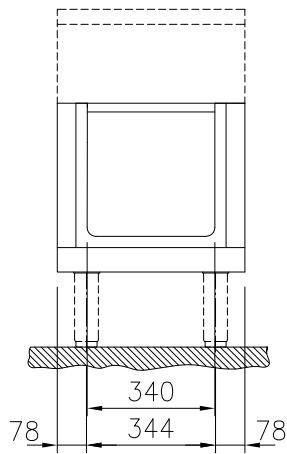

Öppet underskåp, betjänas
från 1 sida, GN anpassad -
H2, utan rygglåt, 500 mm

Kort specifikation

Pos.

500 mm brett öppet underskåp för förvaring av kastruller, stekpannor, plåtar etc. Med hygien design och rundade kanter. Enheten är konstruerad enligt DIN 18860-2 med 70 mm indragen sockel. Tillverkad i en robust ramkonstruktion. Arbetsyta i 2 mm 1.4301 (AISI 304). Släta arbetsytor som är enkla att rengöra. THERMODUL-Anslutningssystem ger arbetsytor med minimala skarvar som gör att fett och smuts inte kan tränga ner mellan enheterna. Det öppna underskåpet rymmer GN 1/1-kantiner. Kapslingsklass IPX5
Konfiguration: Fristående underskåp, betjänas från en sida, hygienklass H2.

Huvudfunktioner

- Servicevänlig, alla viktiga komponenter kan nås från framsidan.
- [NOT TRANSLATED]

Konstruktion

- IPX5 kapslingsklass
- Hygienic design of the open base compartment with large round edges.
- 2 mm arbetsyta i 1.4301 (AISI 304).
- Plan ytkonstruktion för att lätt rengöra ytorna.
- Lagringsyta i botten av produkten har plats för GN1/1-behållare.
- Självbärande konstruktion.

Electrolux
PROFESSIONAL

Modular Cooking
Öppet underskåp, betjänas från 1 sida, GN
anpassad - H2, utan ryggplåt, 500 mm

Front

Sida

Topp

Viktig information

Yttermått, bredd	
589179 (MC1BCAE000)	500 mm
Yttermått, djup	900 mm
Yttermått, höjd	450 mm
Skåputrymmets invändiga dimensioner (bredd):	340 mm
Skåputrymmets invändiga dimensioner (höjd):	330 mm
Skåputrymmets invändiga dimensioner (djup):	740 mm
Nettovikt:	19 kg