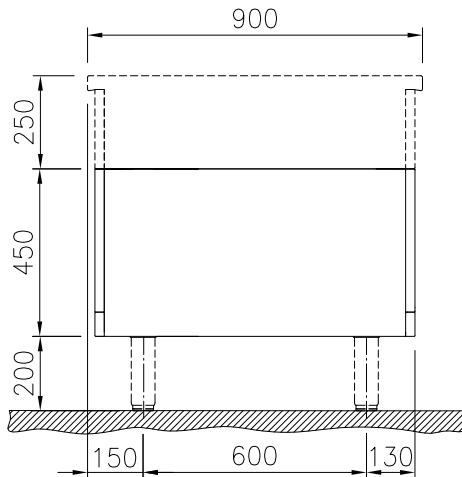

Öppet underskåp, betjänas
från 1 sida, GN anpassad -
H2, utan rygglåt, 500 mm

Kort specifikation

Pos.

500 mm brett öppet underskåp för förvaring av kastruller, stekpannor, plåtar etc. Med hygien design och rundade kanter. Enheten är konstruerad enligt DIN 18860-2 med 70 mm indragen sockel. Tillverkad i en robust ramkonstruktion. Arbetsyta i 2 mm 1.4301 (AISI 304). Släta arbetsytor som är enkla att rengöra. THERMODUL-Anslutningssystem ger arbetsytor med minimala skarvar som gör att fett och smuts inte kan tränga ner mellan enheterna. Det öppna underskåpet rymmer GN 1/1-kantiner. Kapslingsklass IPX5
Konfiguration: Fristående underskåp, betjänas från en sida, hygienklass H2.

Huvudfunktioner

- Servicevänlig, alla viktiga komponenter kan nås från framsidan.
- [NOT TRANSLATED]

Konstruktion

- IPX5 kapslingsklass
- Hygienic design of the open base compartment with large round edges.
- 2 mm arbetsyta i 1.4301 (AISI 304).
- Plan ytkonstruktion för att lätt rengöra ytorna.
- Lagringsyta i botten av produkten har plats för GN1/1-behållare.
- Självbärande konstruktion.

Electrolux
PROFESSIONAL

Modular Cooking
Öppet underskåp, betjänas från 1 sida, GN
anpassad - H2, utan ryggplåt, 500 mm

Front

Sida

Topp

Viktig information

Yttermått, bredd	
589179 (MC1BCAE000)	500 mm
Yttermått, djup	900 mm
Yttermått, höjd	450 mm
Skåputrymmets invändiga dimensioner (bredd):	340 mm
Skåputrymmets invändiga dimensioner (höjd):	330 mm
Skåputrymmets invändiga dimensioner (djup):	740 mm
Nettovikt:	19 kg